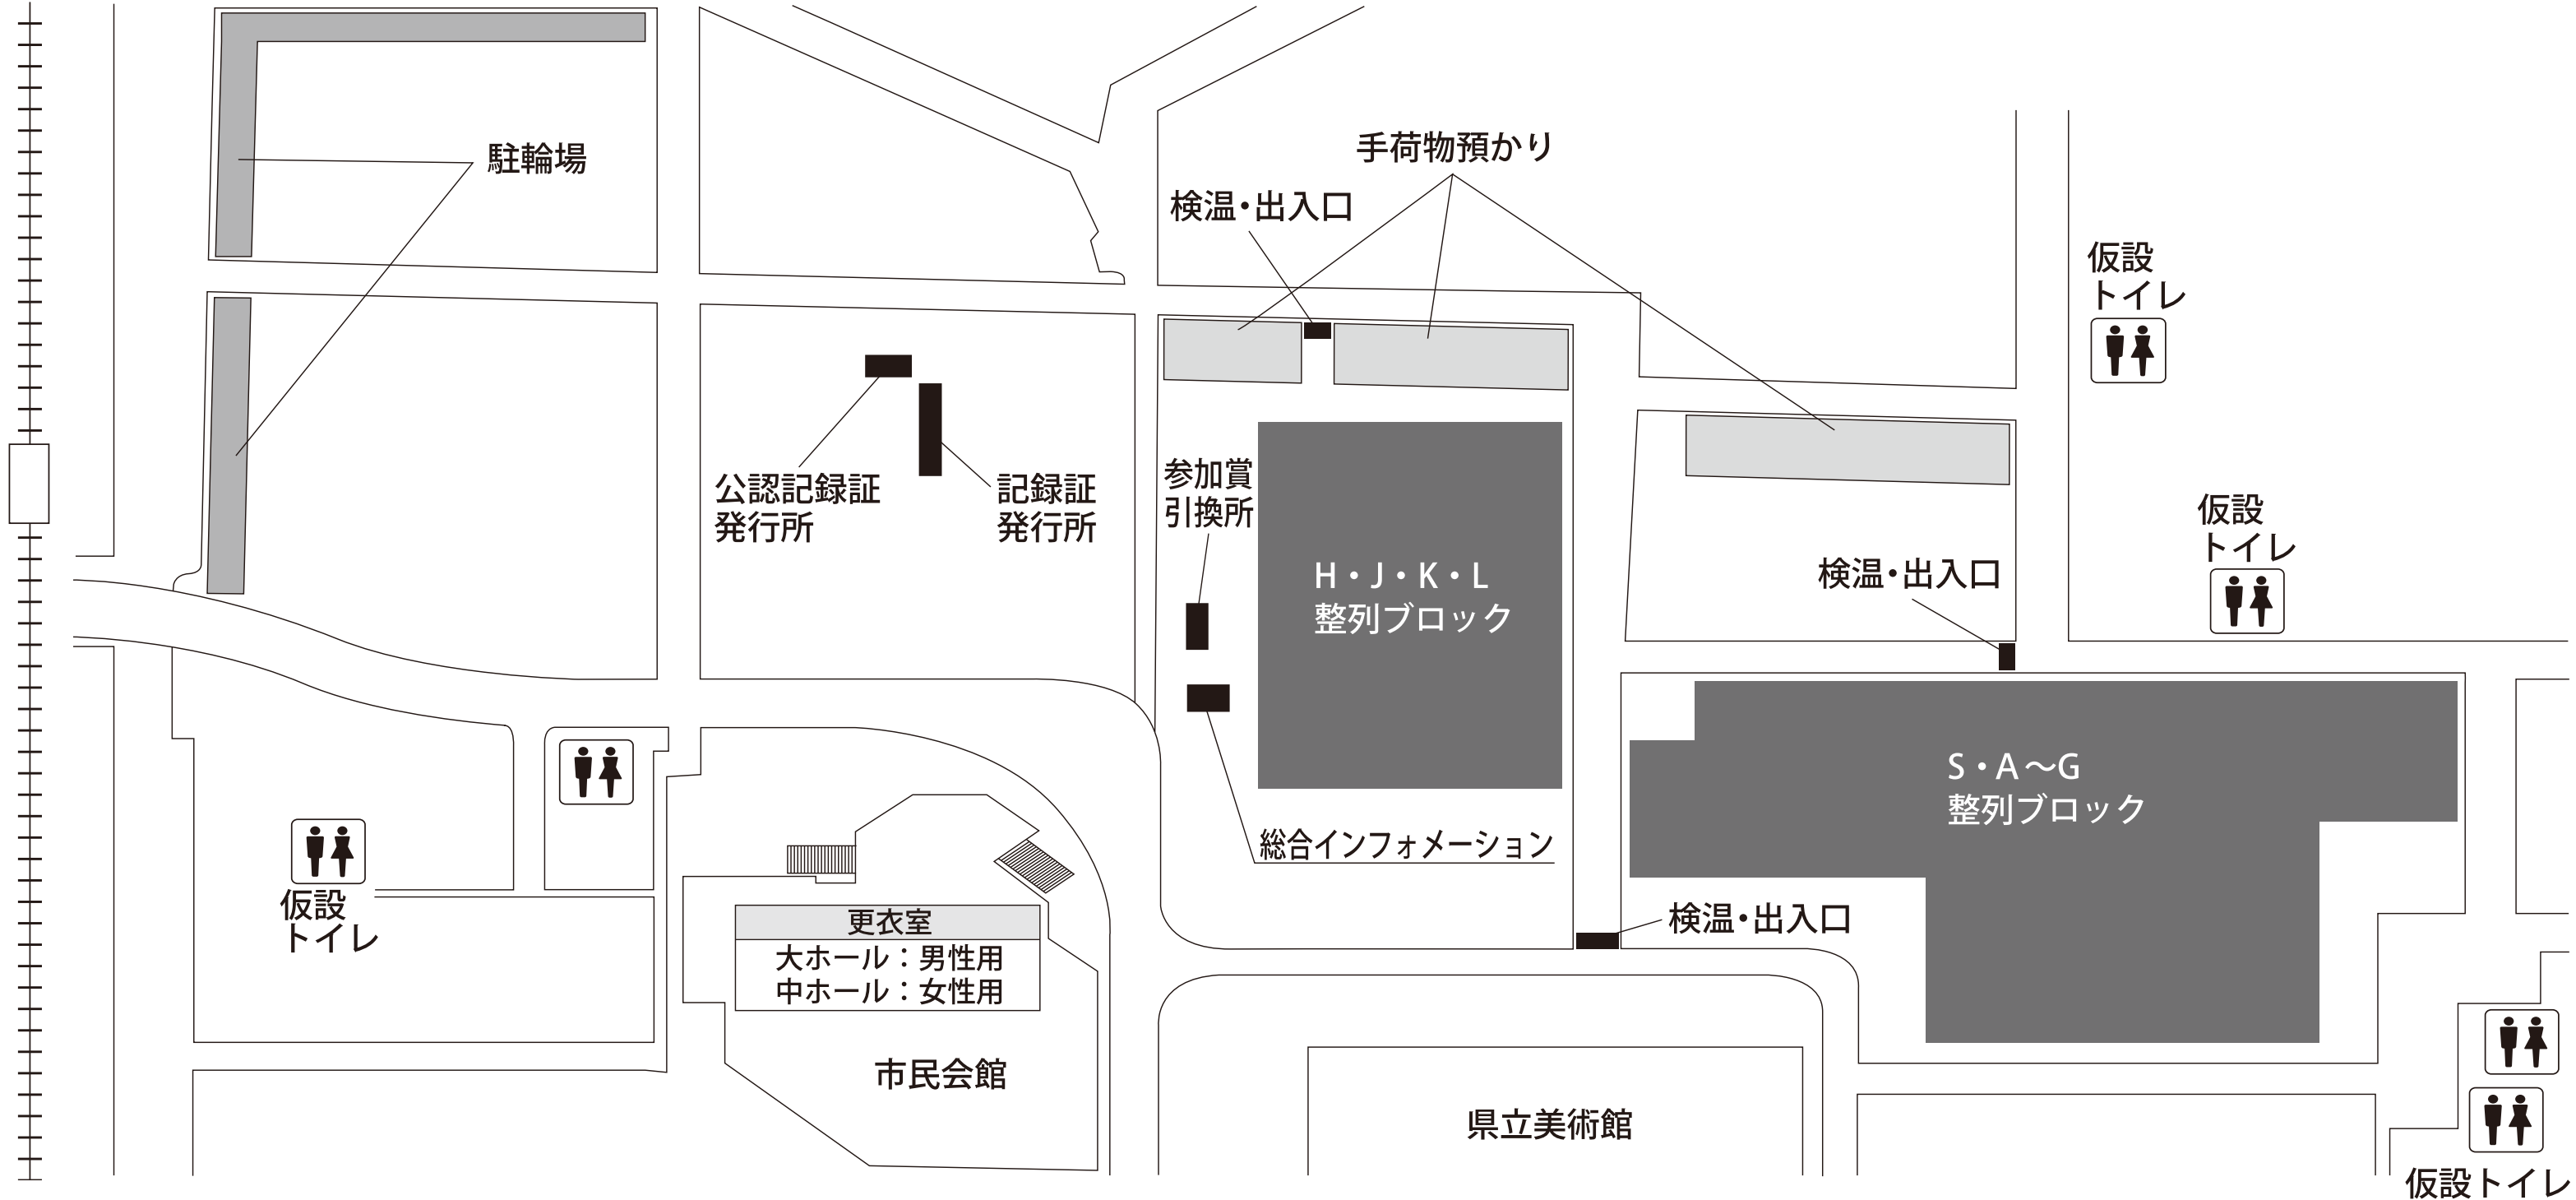

受付(南海放送本町会館)

駐輪場

手荷物預かり

検温・出入口

仮設  
トイレ

公認記録証  
発行所

記録証  
発行所

参加賞  
引換所

H・J・K・L  
整列ブロック

検温・出入口

仮設  
トイレ

仮設  
トイレ

更衣室

大ホール：男性用  
中ホール：女性用

市民会館

総合インフォメーション

検温・出入口

S・A～G  
整列ブロック

県立美術館

仮設トイレ