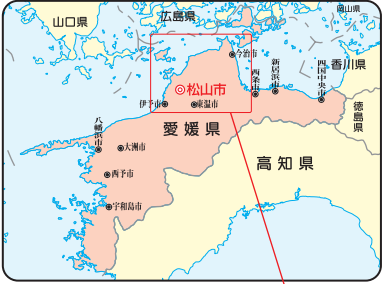

このたび、第55回愛媛マラソン開催のため国道196号及び周辺道路において下記のとおり通行規制を実施しますので、御協力をお願い致します。

1. 場所 愛媛県松山市(国道196号及び周辺道路)
2. 規制内容 全面通行止及び車線規制
3. 規制期間 **平成29年2月12日(日) 9:00~16:15(最大)**  
北条バイパス北進については13:00ころより通行可の予定です。  
国道11号(一番町通り)は午前9:00~10:30の間通行規制を実施します。
4. 迂回路 迂回路標識等誘導に従って迂回をお願いします。  
松山今治間を車両で通行される方は、国道317号・高速道路・国道11号をご利用下さい。

お問い合わせ先

愛媛マラソン事務局 TEL 089-915-8460 <http://ehimemarathon.jp>

国土交通省  
松山河川国道事務所

愛媛県警察

※迂回路沿道にお住まいの皆様へ：大会当日は迂回路の交通量の増大が予想されます。大変ご迷惑をおかけいたしますが何卒ご理解・ご協力を承りますようお願いを申し上げます。